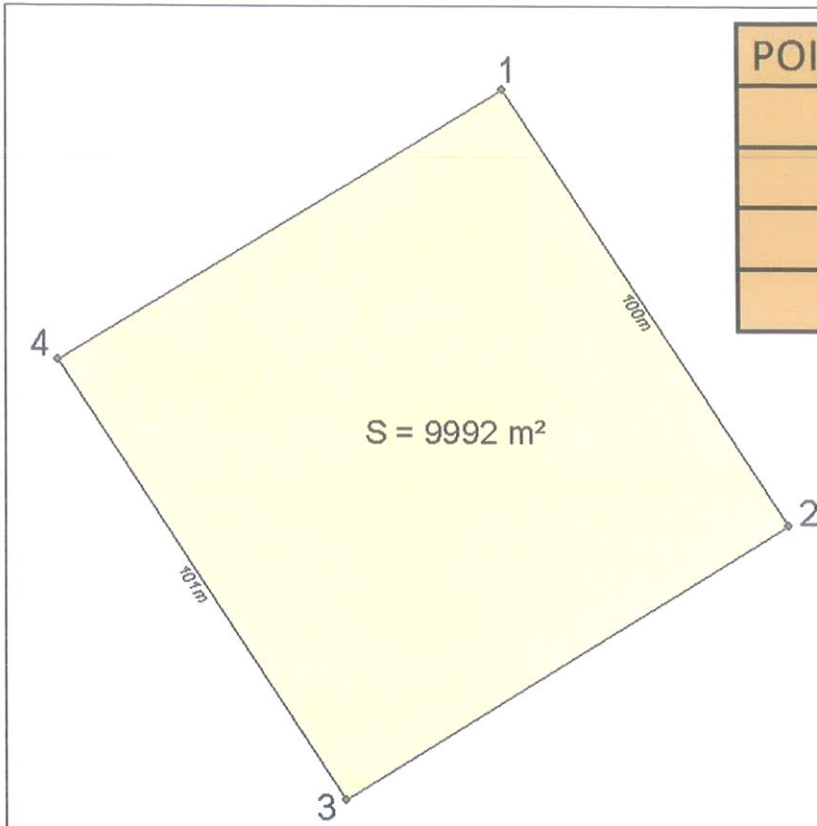

គំនូសបង្ហាញទីតាំងដីរបស់យើង : ទាវ សុខ សុភា
 ស្ថិតនៅភូមិព្រែកខ្លាច់ ឃុំព្រែកខ្លាច់ ក្រុងកំរិតសាគរ ខេត្តកោះកុង

POINTS ID	X_Proj	Y_Proj
1	289207	1244443
2	289261	1244359
3	289176	1244306
4	289122	1244391

បញ្ជាក់: ទាំងនេះតាមការចម្លងបង្ហាញពីម្ចាស់ដី
 លេខ: ០១០/១៤
 គិរីសាគរ ថ្ងៃទី ២១ ខែ ១០ ឆ្នាំ ២០១៤
 កម្មវិធានដីរបស់កម្រិត
 រដ្ឋបាលខេត្តកោះកុង
ហ៊ុយ ហុន