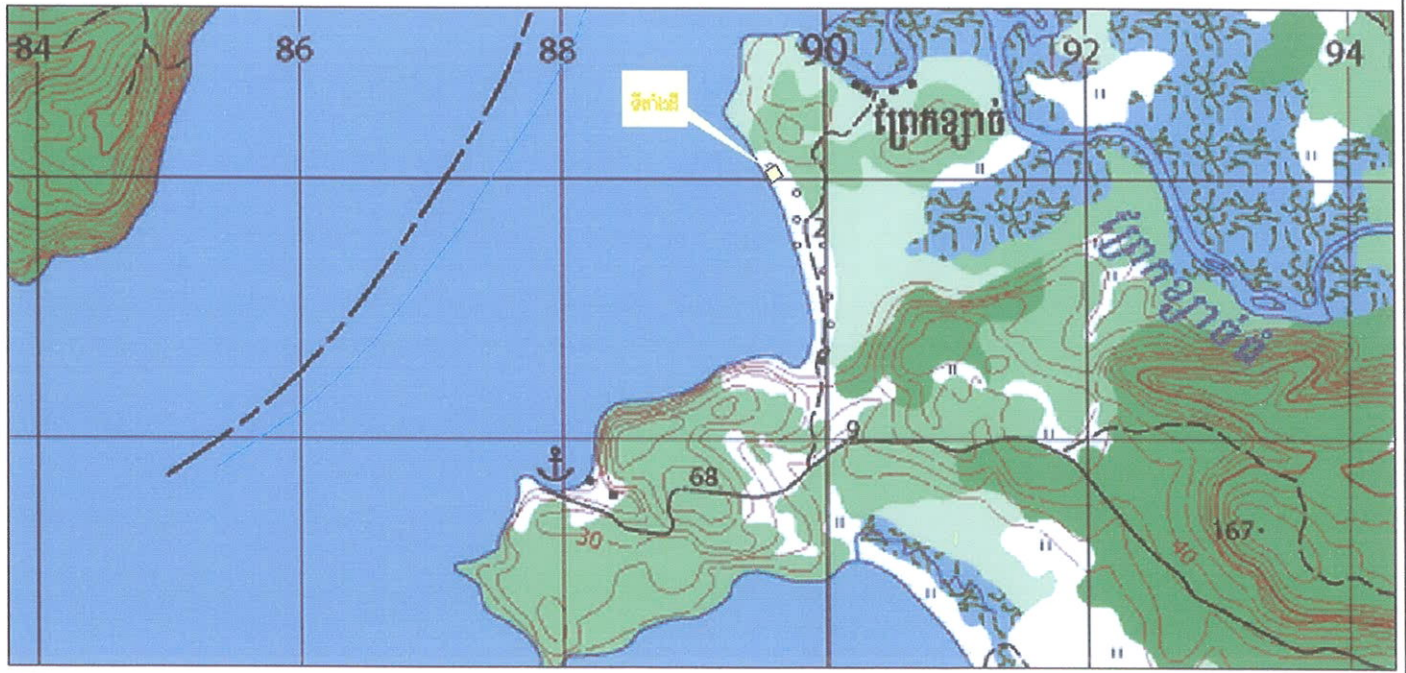

គំនូសបង្ហាញទីតាំងដីរបស់យើង : ទាវ សុខ សុភា
 ស្ថិតនៅភូមិព្រែកខ្លាច់ ឃុំព្រែកខ្លាច់ ក្រុងកំរិតសាគរ ខេត្តកោះកុង

POINTS ID	X_Proj	Y_Proj
1	289207	1244443
2	289261	1244359
3	289176	1244306
4	289122	1244391

បញ្ជាក់: ទាំងនេះតាមការចម្លងបង្ហាញពីម្ចាស់ដី
 លេខ: ០១០/១៤
 គិរីសាគរ ថ្ងៃទី ២១ ខែ ១០ ឆ្នាំ ២០១៤
 កម្មវិធានដីរបស់កម្រិត
 រដ្ឋបាលខេត្តកោះកុង
ហ៊ុយ ហុន

ថ្ងៃទី ២១ ខែ ១០ ឆ្នាំ ២០១៤

ស្នាមមេដៃម្ចាស់ដី

៧២ ៧/៧